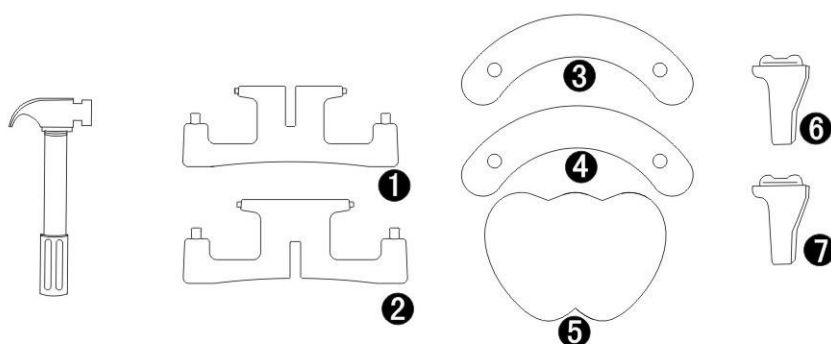

LA612

Особенности продукции:

Стол с гладкой поверхностью идеально подходит для занятий, приема пищи и развлечений. Подходит для использования как внутри, так и снаружи помещения. Складывается и раскладывается.

Детали и необходимые инструменты:

Процесс сборки:

1. Сначала возьмите деталь (1) и соедините с деталью (5).

2. Взять деталь 1 с обоих концов и надавить.

3. Возьмите деталь (2), разместите еще поперек и вставьте нажатием вниз.

4. Переверните стол лицевой стороной вверх, деталь (3) присоедините, как показано на картинке.

5. Отверстие в детали три накройте деревянной дощечкой, чтобы защитить продукцию, и затем возьмите молоток, и постучите несколько раз, чтобы детали соединились. С деталью (4) сделайте то же самое.