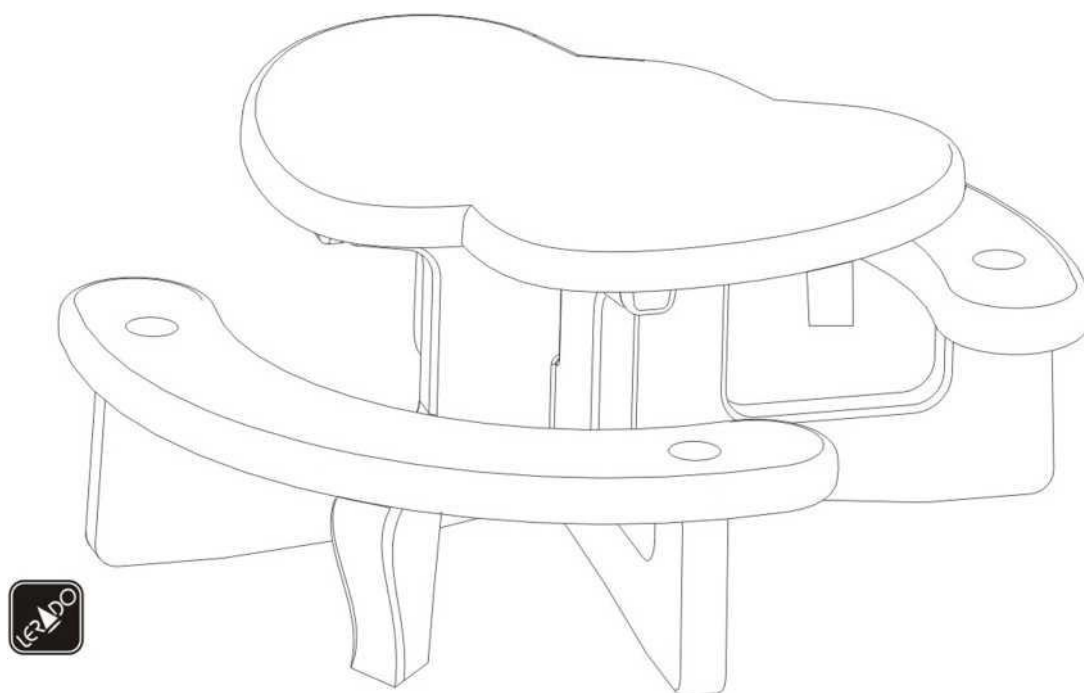

LA612

Особенности продукции:

Стол с гладкой поверхностью идеально подходит для занятий, приема пищи и развлечений. Подходит для использования как внутри, так и снаружи помещения. Складывается и раскладывается.

Детали и необходимые инструменты:

Процесс сборки:

1. Сначала возьмите деталь (1) и соедините с деталью (5).

2. Взять деталь 1 с обоих концов и надавить.

3. Возьмите деталь (2), разместите еще поперек и вставьте нажатием вниз.

4. Переверните стол лицевой стороной вверх, деталь (3) присоедините, как показано на картинке.

5. Отверстие в детали три накройте деревянной дощечкой, чтобы защитить продукцию, и затем возьмите молоток, и постучите несколько раз, чтобы детали соединились. С деталью (4) сделайте то же самое.