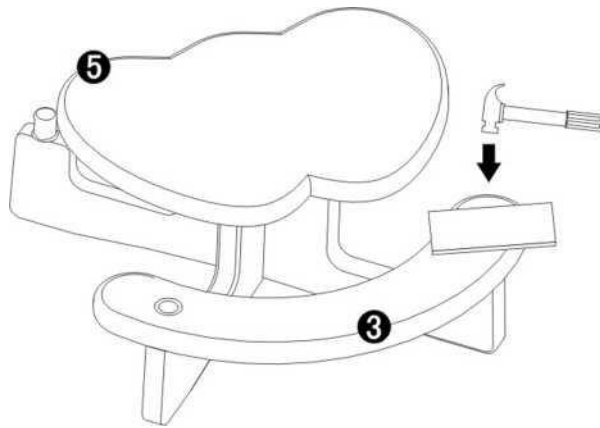

LA612

Особенности продукции:

Стол с гладкой поверхностью идеально подходит для занятий, приема пищи и развлечений. Подходит для использования как внутри, так и снаружи помещения. Складывается и раскладывается.

Детали и необходимые инструменты:

Процесс сборки:

1. Сначала возьмите деталь (1) и соедините с деталью (5).

2. Взять деталь 1 с обоих концов и надавить.

3. Возьмите деталь (2), разместите еще поперек и вставьте нажатием вниз.

4. Переверните стол лицевой стороной вверх, деталь (3) присоедините, как показано на картинке.

5. Отверстие в детали три накройте деревянной дощечкой, чтобы защитить продукцию, и затем возьмите молоток, и постучите несколько раз, чтобы детали соединились. С деталью (4) сделайте то же самое.