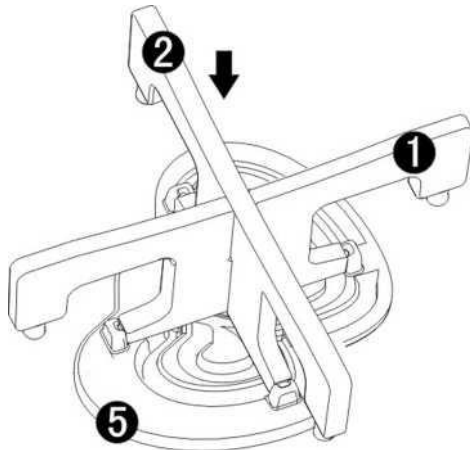

LA612

Особенности продукции:

Стол с гладкой поверхностью идеально подходит для занятий, приема пищи и развлечений. Подходит для использования как внутри, так и снаружи помещения. Складывается и раскладывается.

Детали и необходимые инструменты:

Процесс сборки:

1. Сначала возьмите деталь (1) и соедините с деталью (5).

2. Взять деталь 1 с обоих концов и надавить.

3. Возьмите деталь (2), разместите еще поперек и вставьте нажатием вниз.

4. Переверните стол лицевой стороной вверх, деталь (3) присоедините, как показано на картинке.

5. Отверстие в детали три накройте деревянной дощечкой, чтобы защитить продукцию, и затем возьмите молоток, и постучите несколько раз, чтобы детали соединились. С деталью (4) сделайте то же самое.