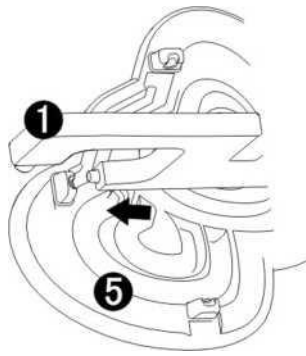

LA612

Особенности продукции:

Стол с гладкой поверхностью идеально подходит для занятий, приема пищи и развлечений. Подходит для использования как внутри, так и снаружи помещения. Складывается и раскладывается.

Детали и необходимые инструменты:

Процесс сборки:

1. Сначала возьмите деталь (1) и соедините с деталью (5).

2. Взять деталь 1 с обоих концов и надавить.

3. Возьмите деталь (2), разместите еще поперек и вставьте нажатием вниз.

4. Переверните стол лицевой стороной вверх, деталь (3) присоедините, как показано на картинке.

5. Отверстие в детали три накройте деревянной дощечкой, чтобы защитить продукцию, и затем возьмите молоток, и постучите несколько раз, чтобы детали соединились. С деталью (4) сделайте то же самое.