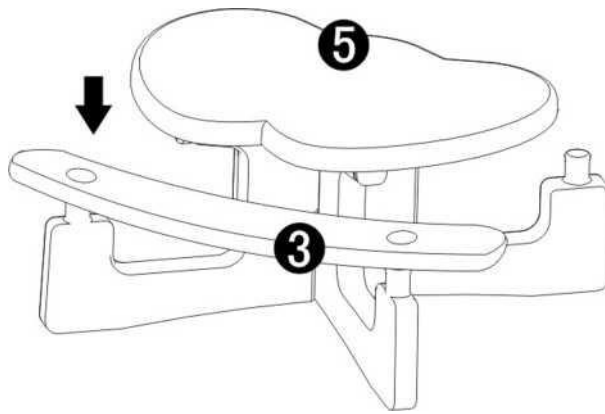

LA612

Особенности продукции:

Стол с гладкой поверхностью идеально подходит для занятий, приема пищи и развлечений. Подходит для использования как внутри, так и снаружи помещения. Складывается и раскладывается.

Детали и необходимые инструменты:

Процесс сборки:

1. Сначала возьмите деталь (1) и соедините с деталью (5).

2. Взять деталь 1 с обоих концов и надавить.

3. Возьмите деталь (2), разместите еще поперек и вставьте нажатием вниз.

4. Переверните стол лицевой стороной вверх, деталь (3) присоедините, как показано на картинке.

5. Отверстие в детали три накройте деревянной дощечкой, чтобы защитить продукцию, и затем возьмите молоток, и постучите несколько раз, чтобы детали соединились. С деталью (4) сделайте то же самое.